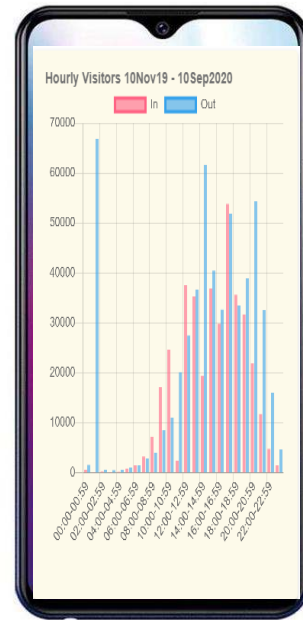

### Wireless Car Counter Diagram

**IN: 368,784**  
**OUT: 549,832**  
Total

**In: 281,085**  
**Out: 10**  
ทางเข้า2

**In: 6**  
**Out: 229,020**  
ทางออก1

**In: 87,693**  
**Out: 320,802**  
ทางเข้าออก3

Home

Hourly    Daily    **Monthly**    Yearly

from: 10 พฤศจิกายน 2019

to: 10 กันยายน 2020

Monthly Visitors 10Nov19 - 10Sep2020

Month	In	Out
Apr2020	0	0
May2020	0	0
Jun2020	0	0
Jul2020	0	0
Aug2020	0	0
Sep2020	0	0
Oct2020	0	0
Nov2020	0	0
Dec2020	0	0
Jan2021	0	0
Feb2021	0	0
Mar2021	0	0
Apr2021	0	0
May2021	0	0
Jun2021	0	0
Jul2021	0	0
Aug2021	0	0
Sep2021	0	0