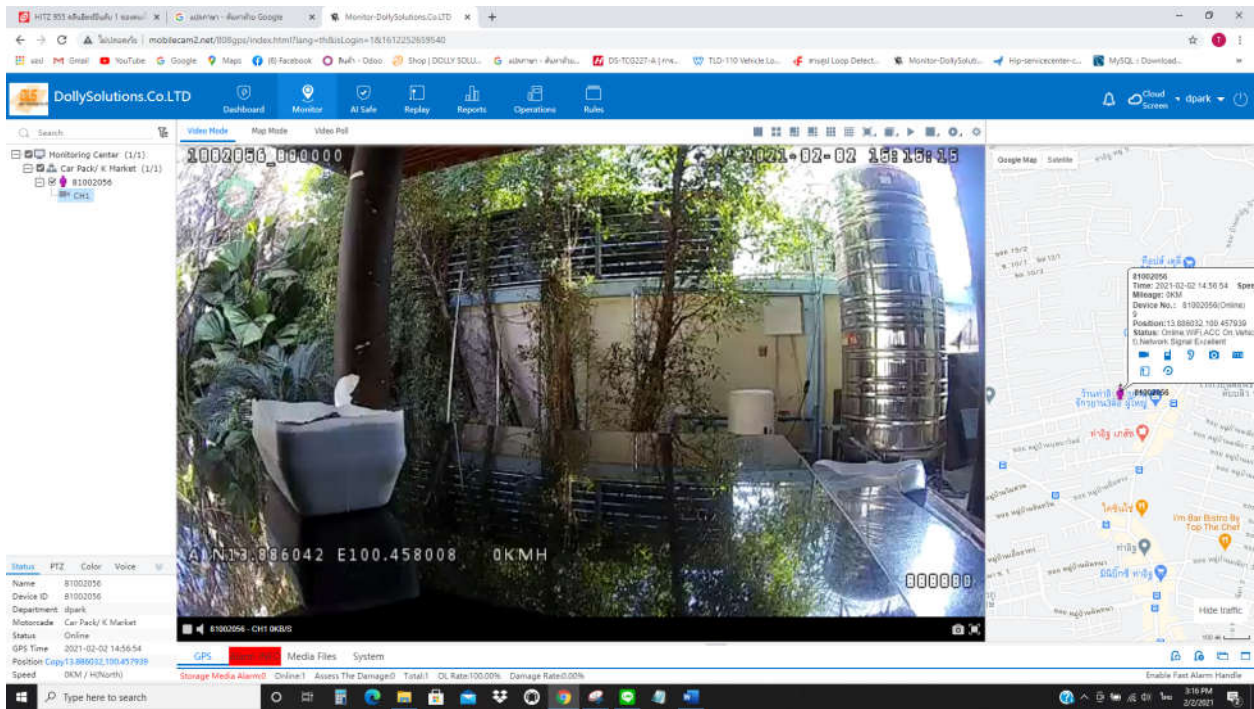

หน้ารายงานและเรียกแสดงผล