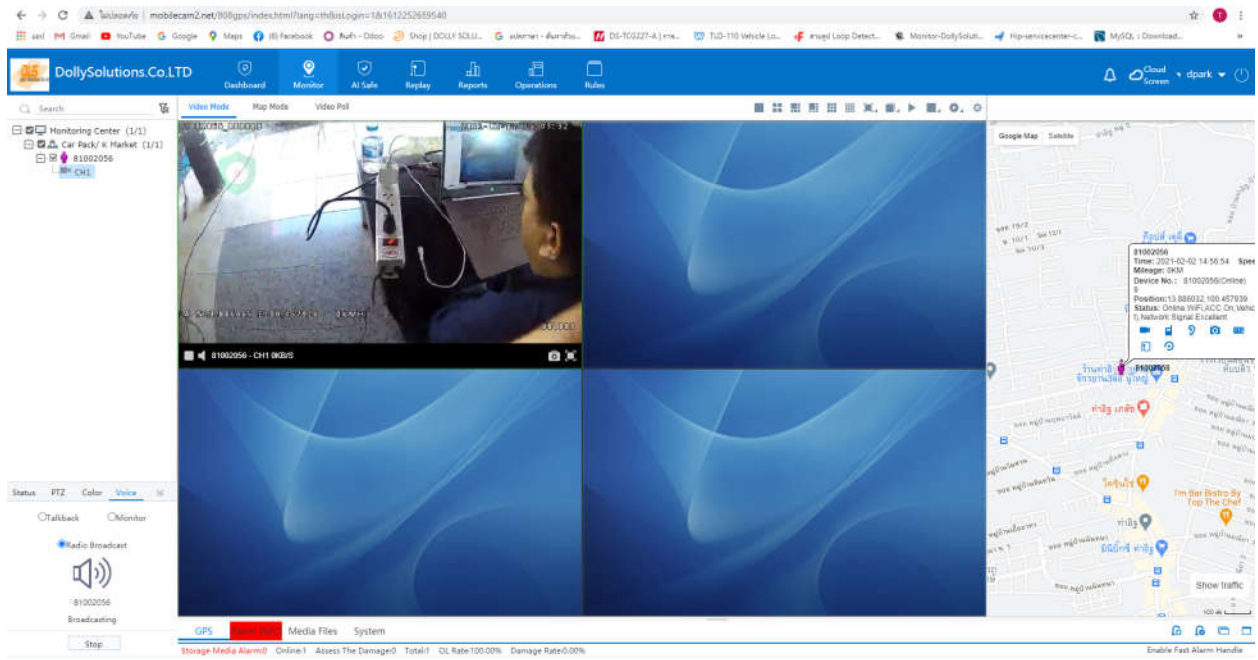

ที่เก็บข้อมูล ในตัวการ์ด TF 32GB (มีให้สำหรับ 16 ~ 128GB)

สตรีมบิตคู่ สองบิตสตรีมที่แตกต่างกันสำหรับการบันทึกและสตรีมมิงแบบสดผ่าน

4G / 3G

ค่าเริ่มต้น สามารถตั้งเป็นการตั้งค่าเริ่มต้น

ไฟแสดงสถานะ บันทึก, สแน็ป, บันทึกเสียง

4. แพทฟอร์มวิดีโอแบบ Live Stream

หน้าแสดง พุดคุย ระหว่าง ตัวอุปกรณ์กับซอฟต์แวร์

หน้าแดชบอร์ด

หน้าแสดงตำแหน่ง

The screenshot shows the DollySolutions.Co.LTD dashboard. At the top, there's a navigation bar with icons for Dashboard, Monitor, AI Safe, Replay, Reports, Operations, and Rules. Below this is a Google Map of Southeast Asia. Underneath the map is a table with the following columns: Operate, Index, Time, Speed, Mileage, Driving Mileage, Position, Status, Alarm, and Supplement. The table contains two records, both with a status of 'ACC On Vehicle GPS Invalid, SD/4G Network Signal Excellent'.