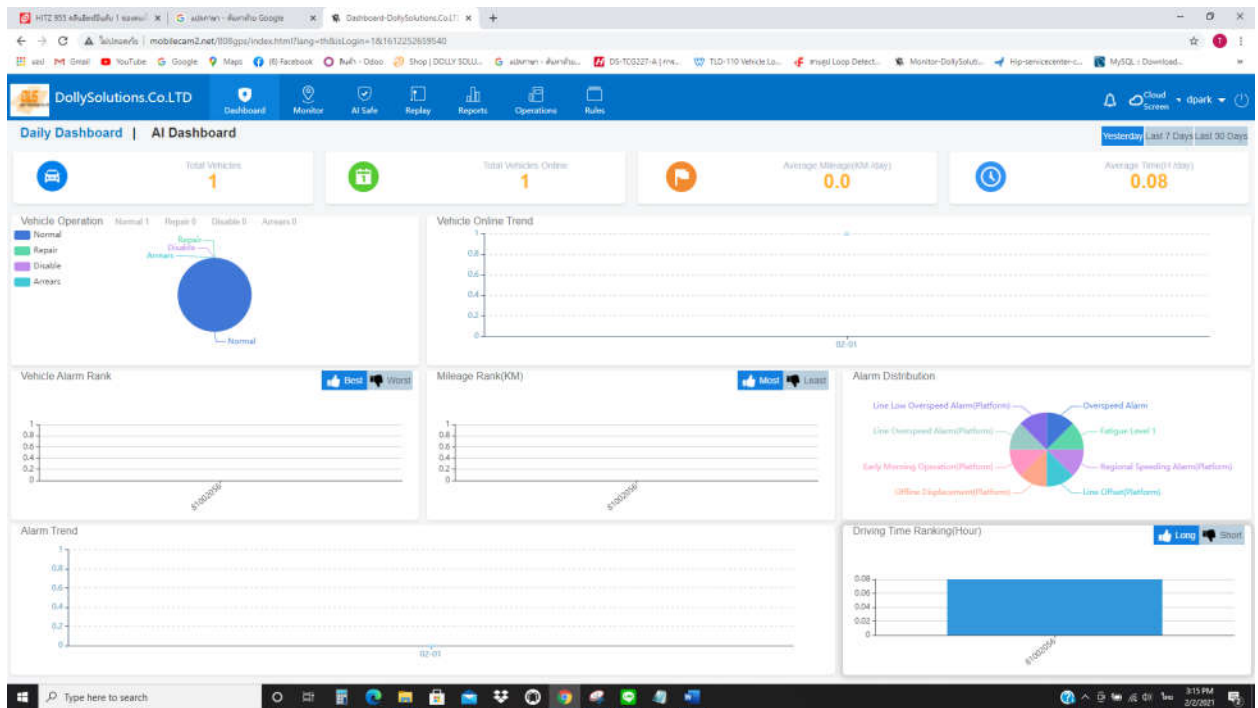

หน้าแดชบอร์ด