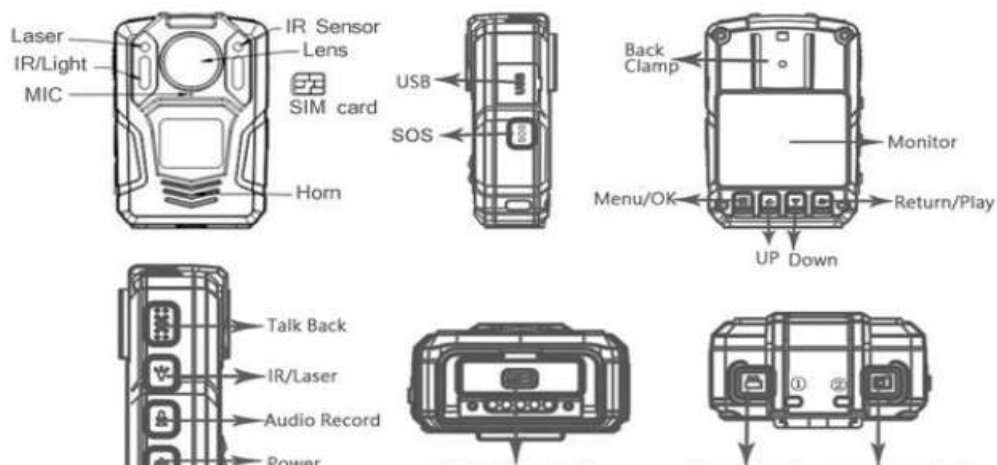

IP65

- การมองเห็นตอนกลางคืน

รองรับการถ่ายภาพในที่แสงน้อย

- การเข้ารหัสข้อมูล

ปกป้องวิดีโอ / เสียงที่สำคัญด้วยพินทำให้ข้อมูลหลักฐานปลอดภัยยิ่งขึ้น

- การบันทึกล่วงหน้า

บันทึกวิดีโอตามช่วงเวลาที่กำหนดไว้ล่วงหน้าก่อนกดปุ่มบันทึกวิดีโอ

เมื่อเริ่มบันทึก

- หลังการบันทึก

การบันทึกวิดีโอตามช่วงเวลาที่กำหนดไว้ล่วงหน้าหลังจากกดปุ่มบันทึกวิดีโอเมื่อ

เสร็จสิ้นการบันทึก

- แสดงบนหน้าจอ

ID เจ้าหน้าที่ รหัสเครื่อง อุปกรณ์วันที่เวลาระดับแบตเตอรี่ที่เก็บข้อมูล ฯลฯ บนภาพถ่าย / วิดีโอ

- การกู้คืนข้อบกพร่อง

เมื่อเกิดข้อบกพร่อง (เช่น แบตเตอรี่เสีย) และนำไปสู่วิดีโอที่ดูไม่เสร็จ

การถ่ายภาพเทอร์มินัลจะต้องตรวจจับและแก้ไขข้อบกพร่องโดยอัตโนมัติเมื่อเปิดเครื่อง

- เปลี่ยนแบตเตอรี่ได้

มีแบตเตอรี่สองก้อน อุปกรณ์จะไม่หยุดบันทึกเมื่อเปลี่ยนแบตเตอรี่

2 รูปลักษณะอุปกรณ์