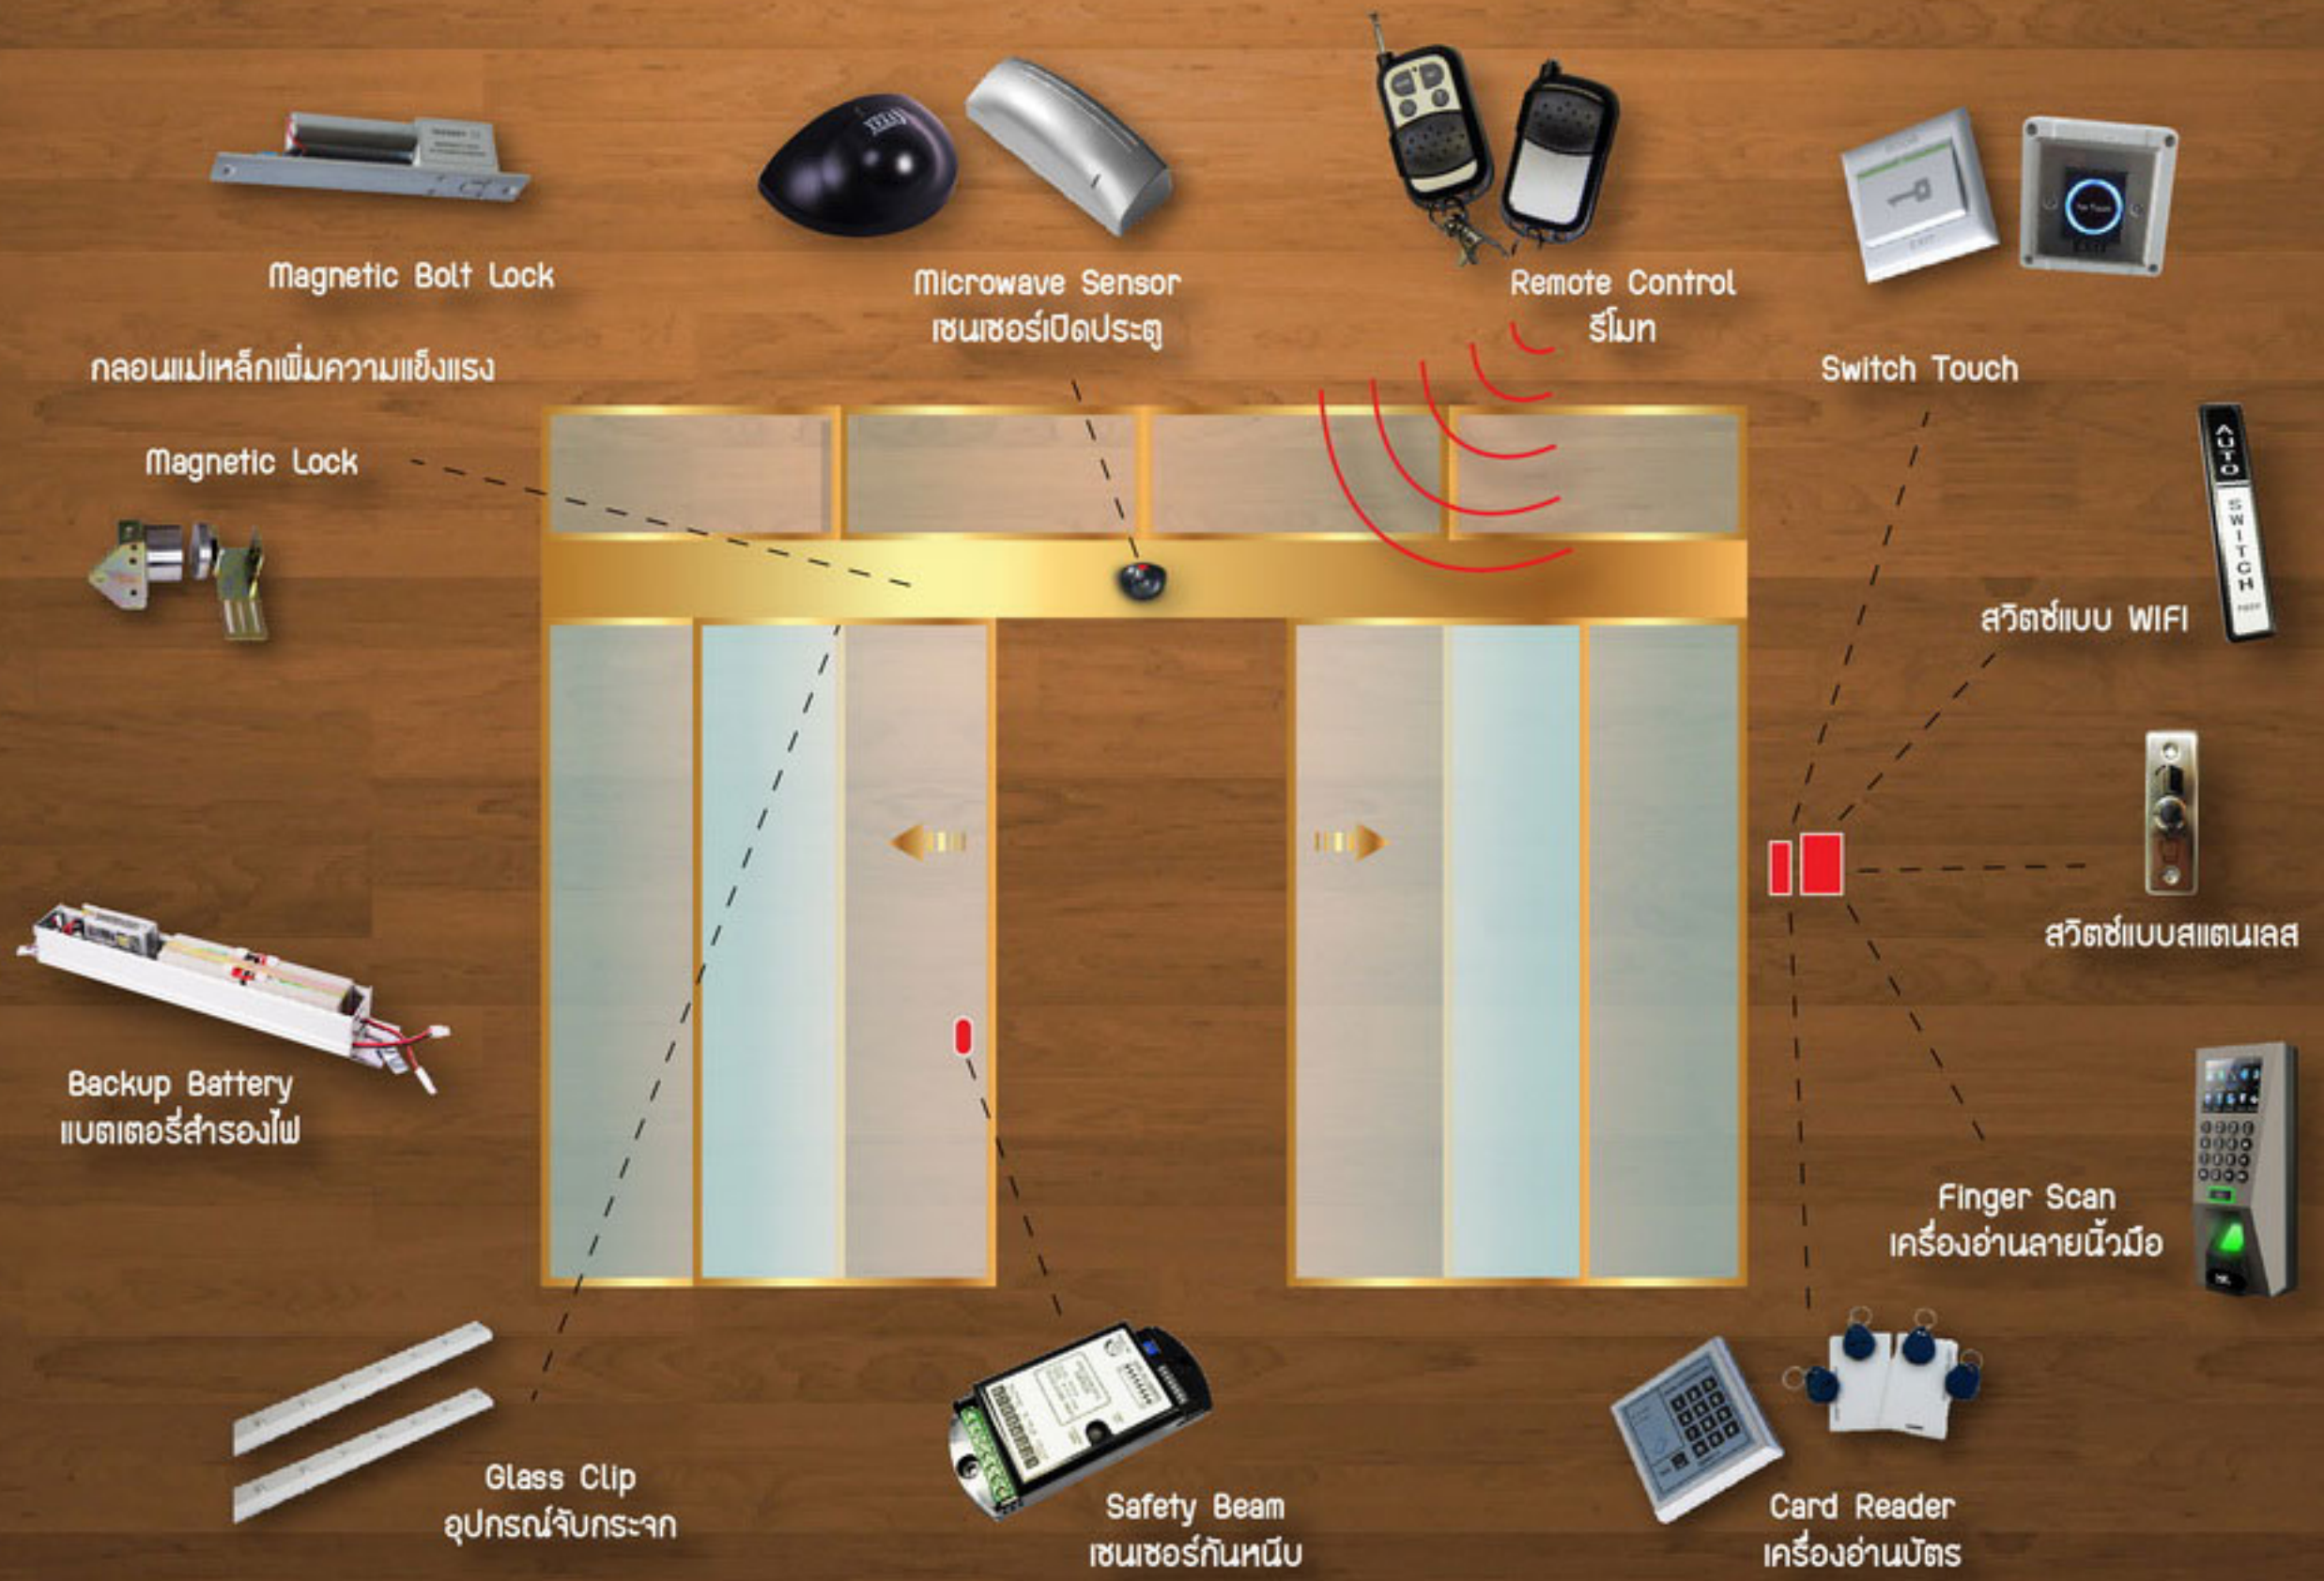

AUTOMATIC SLIDING DOOR

ระบบประตูเลื่อนอัตโนมัติ ขับเคลื่อน ด้วย **MICROPROCESSOR** ที่สามารถค้นหาตำแหน่งระยะการเปิดปิด ด้วยตัวเองเพียงติดตั้งเสร็จไม่จำเป็นต้องตั้งค่าใดๆทั้งสิ้น รองรับประตู Slide ทุกรูปแบบ ใช้ได้กับประตูกรอบอลูมิเนียม กระจกบานเปลือย ประตูไม้ ประตู UPVC ตั้งใช้ได้ทั้งแบบ เปิดซ้าย เปิดขวา เปิดทั้งซ้ายและขวา ยาวสูงสุด 6 เมตร

OPTIONAL FITTINGS

SLIDING DOOR OPERATOR CONFIGURATION

1 MOTOR

2 HANGER DEVICE

3 CONTROL DEVICE

4 ALUMINUM TRACK

5 BELT

6 TIMING BELT

7 TRACK STOPPER

1

Brushless-DC-Motor มอเตอร์สำหรับขับเคลื่อนการเลื่อนของประตูอัตโนมัติ

2

Door-hanger-Roller สำหรับจับยึดบานประตูของเดิม

3

ชุดควบคุม ประตูอัตโนมัติ

4

Interior Magnetic Door ประตูเลื่อนแบบแม่เหล็ก

บางเฉียบเพียง 5 cm.

ใหม่ล่าสุด กับเทคโนโลยี ประตูบานเลื่อนอัตโนมัติแบบแม่เหล็กอาศัยหลัก การดูดและผลักของแม่เหล็กในการเลื่อนบานประตู ทำให้เวลาประตูเลื่อน เป็นไปอย่างนุ่มนวลและเงียบ เหมาะสำหรับ ตู้โชว์สินค้า, งานตกแต่งภายใน, ตู้เสื้อผ้า, ห้องแต่งตัว, ห้องน้ำ, ห้องประชุม, ประตูอาคารสำนักงาน