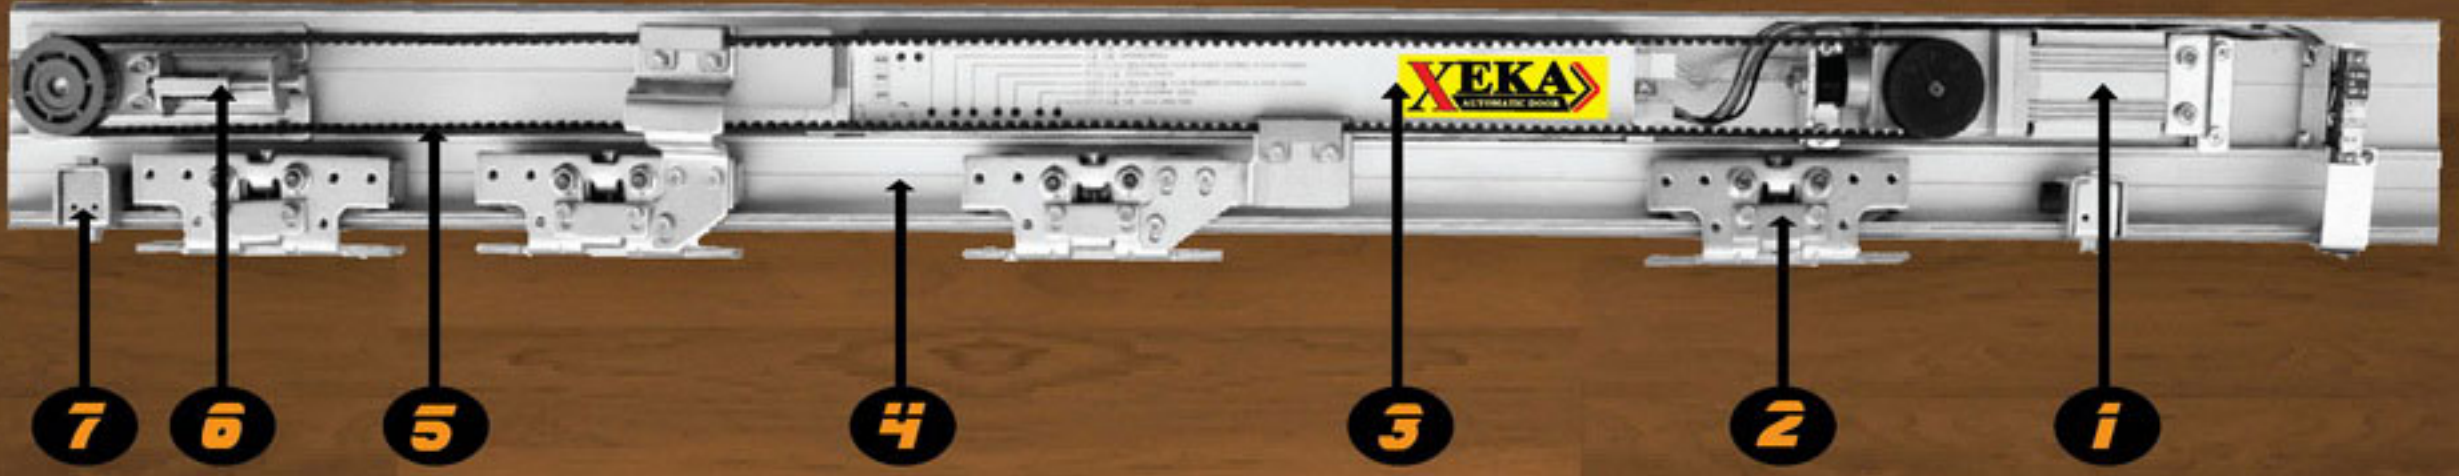

AUTOMATIC SLIDING DOOR

ระบบประตูเลื่อนอัตโนมัติ ขับเคลื่อน ด้วย **MICROPROCESSOR** ที่สามารถค้นหาตำแหน่งระยะการเปิดปิด ด้วยตัวเองเพียงติดตั้งเสร็จไม่จำเป็นต้องตั้งค่าใดๆทั้งสิ้น รองรับประตู Slide ทุกรูปแบบ ใช้ได้กับประตูกรอบอลูมิเนียม กระจกบานเปลือย ประตูไม้ ประตู UPVC ตั้งใช้ได้ทั้งแบบ เปิดซ้าย เปิดขวา เปิดทั้งซ้ายและขวา ยาวสูงสุด 6 เมตร

รับประกัน 2 ปี เต็ม
อะไหล่พร้อมเปลี่ยนไม่ต้องรอ
มีทั้งรุ่น 4 และ 6 เมตร
ใช้ได้ทั้งบานเดี่ยวและคู่

AUTODOOR MODEL LIST

Heavy

SD 280

Strong

SD 200

Standard

SD 130

OPTIONAL FITTINGS

SLIDING DOOR OPERATOR CONFIGURATION

1 MOTOR

2 HANGER DEVICE

3 CONTROL DEVICE

4 ALUMINUM TRACK

5 BELT

6 TIMING BELT