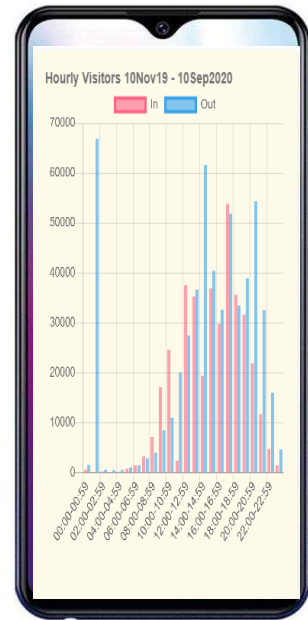

### Wireless Car Counter Diagram

**IN: 368,784**  
**OUT: 549,832**  
Total

**In: 281,085**  
**Out: 10**  
ทางเข้า2

**In: 6**  
**Out: 229,020**  
ทางออก1

**In: 87,693**  
**Out: 320,802**  
ทางเข้าออก3

Home

Hourly    Daily    **Monthly**    Yearly

from: 10 พฤศจิกายน 2019

to: 10 กันยายน 2020

Monthly Visitors 10Nov19 - 10Sep2020

Month	In	Out
Apr2020	0	0
May2020	0	0
Jun2020	0	0
Jul2020	0	0
Aug2020	0	0
Sep2020	0	0
Oct2020	0	0
Nov2020	0	0
Dec2020	0	0
Jan2021	0	0
Feb2021	0	0
Mar2021	0	0
Apr2021	0	0
May2021	0	0
Jun2021	0	0
Jul2021	0	0
Aug2021	0	0
Sep2021	0	0