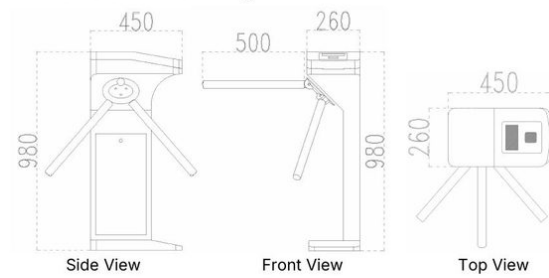

Product Views & Dimension Drawing

Application Scenarios

- Theme parks
- Tourist attractions
- Stadiums
- Event venues

Product Views

Dimension Drawing

ขนาด 450 × 260 × 1000 มม. · แขนยาว 500 มม.

Color Options (4 รุ่นย่อย DGATE)