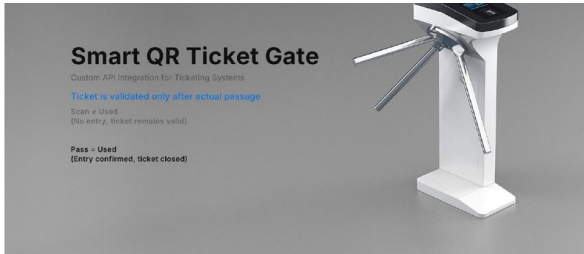

TS-MP06 NEW

Smart QR Ticket Gate — Tripod Turnstile พร้อม Custom API Integration
สำหรับสวนสนุก แหล่งท่องเที่ยว สนามกีฬา และงานอีเวนต์

System Overview

The KT4526 Smart QR Ticket Gate is designed for seamless integration with third-party ticketing systems.

It enables real-time ticket validation and passage-based status confirmation, ensuring accurate access control and preventing ticket reuse or misuse.

System Overview

TS-MP06 Smart QR Ticket Gate ออกแบบมาเพื่อ เชื่อมต่อระบบ Ticketing เดิม ของลูกค้าโดยตรง รองรับการตรวจสอบตั๋ว QR แบบ Real-time และ ยืนยันสถานะตั๋วเมื่อมีการ เดินผ่านจริง เท่านั้น (Pass-based Validation) ป้องกันการใช้ตั๋วซ้ำและการแอบใช้ตั๋วของผู้อื่น เหมาะกับการติดตั้งทั้งภายใน และกลางแจ้งสำหรับงานที่มีผู้คนหนาแน่น

Scan ≠ Used · Pass = Used — สแกน QR เพียงอย่างเดียวยังไม่ตัดตั๋ว ระบบจะตัดสถานะ "ใช้แล้ว" ก็ต่อเมื่อ Sensor ตรวจจับการเดินผ่านจริงเท่านั้น

Working Principle (6 Steps)

- 1 ผู้ใช้แสดง QR Code ที่หน้าเครื่อง
- 2 เครื่องส่งข้อมูล QR ไปยัง Backend (Ticketing System)
- 3 Backend ตรวจสอบความถูกต้องของตั๋ว
- 4 หากตั๋วถูกต้อง → เครื่องสั่งเปิดประตูให้ผ่าน
- 5 Sensor ตรวจจับการเดินผ่านจริง (Pass Detection)
- 6 ระบบอัปเดตสถานะตั๋วเป็น "Used" — เฉพาะเมื่อเดินผ่านจริง

Key Technical Features

- Custom API Interface — เชื่อมต่อระบบ Ticketing เดิมโดยไม่ต้องแก้ไขโค้ดฝั่งเดิม
- Real-time Passage Status Feedback — Backend รู้สถานะการผ่านทันที
- 4 Communication Protocols: **MQTT** **HTTP** **TCP** **UDP**
- Anti-Tailgating + Anti-Reverse — ตรวจจับการลอดตามคน + การเดินสวน
- Group Ticket Validation — รองรับตั๋วกลุ่ม (1 QR ผ่านได้หลายคน)